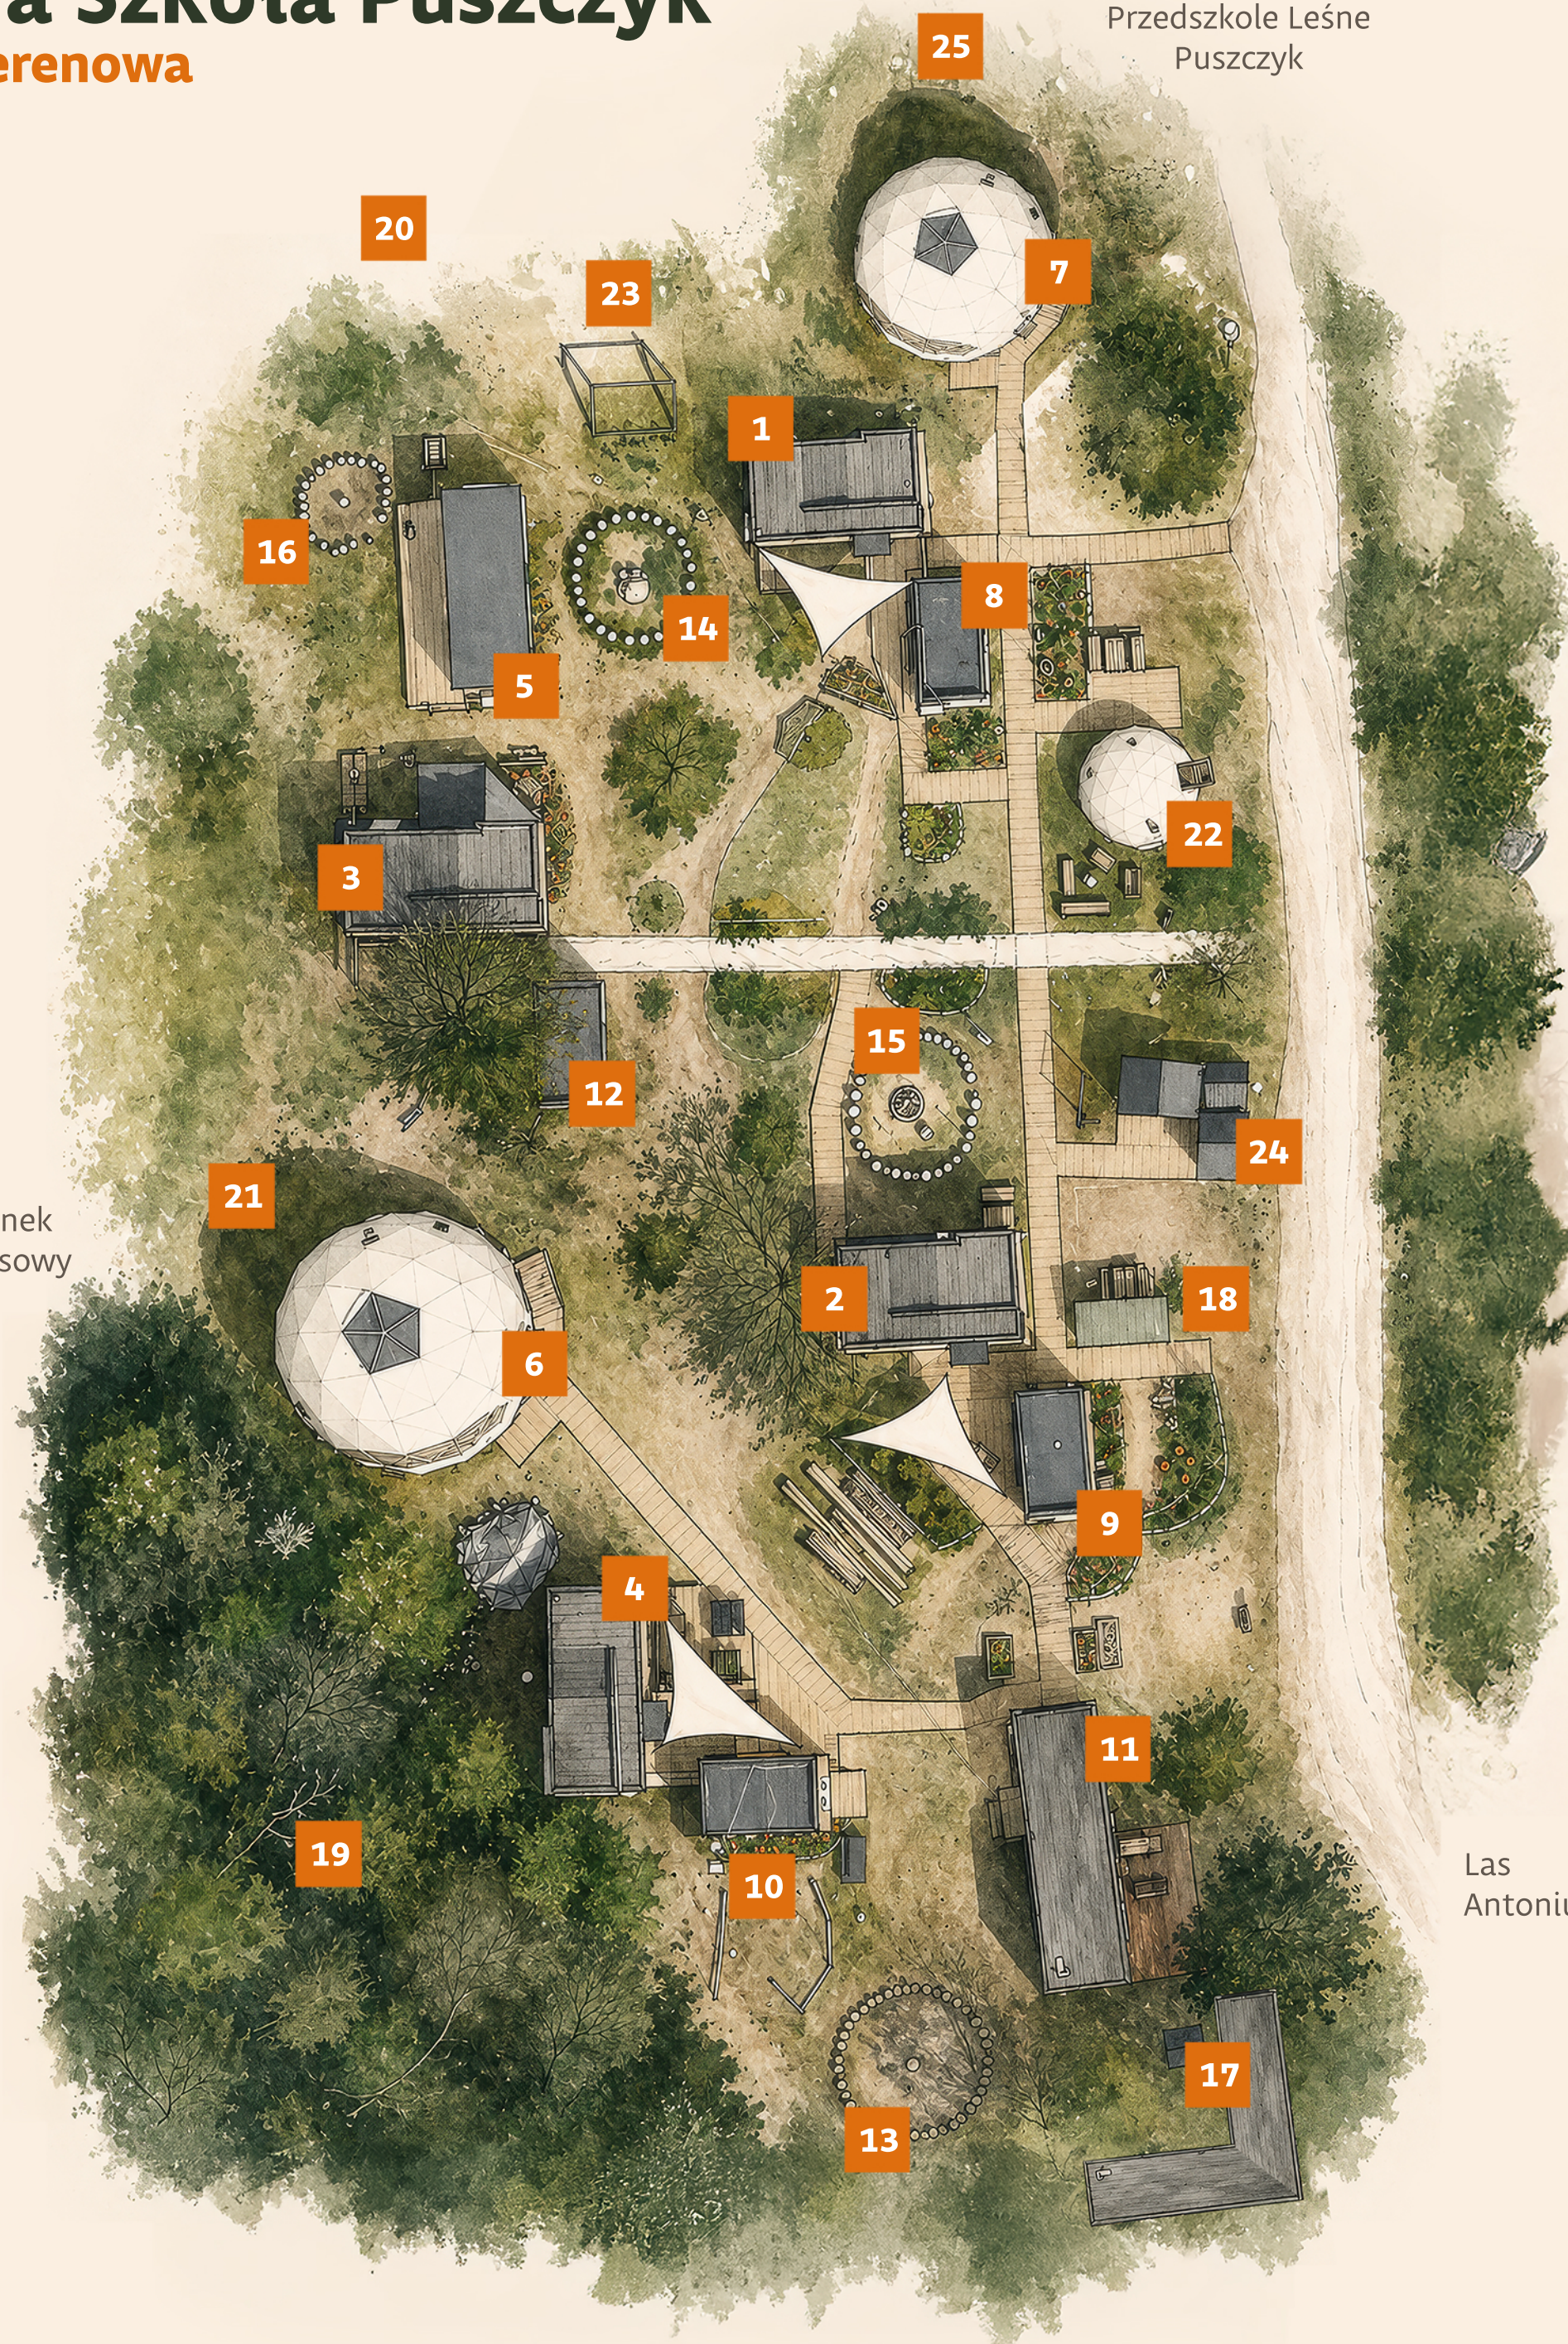

Leśna Szkoła Puszczyk

Baza terenowa

Przedszkole Leśne
Puszczyk

Przystanek
autobusowy

Las
Antoniuk

PRACOWNIE GŁÓWNE

- 1. Otwarci
- 2. Rozumni
- 3. Fundament
- 4. Multiblok
- 5. Dzicy
- 6. Czuli
- 7. Oddaleni

PRACOWNIE POMOCNICZE I KRĘGI

- 8. Logiczni - sekretariat
- 9. Dobrzy - socjalne
- 10. Aktywni - biblioteka / miejsce spotkań
- 11. Uważni - socjalne / cicha praca
- 12. Krytyczni
- 13. Krąg klas 4-8
- 14. Krąg I - edukacja wczesnoszkolna
- 15. Krąg II - edukacja wczesnoszkolna
- 16. Krąg III - edukacja wczesnoszkolna

MIEJSCA

- 17. Wiaty
- 18. Kuchnia błotna
- 19. Bazy leśne
- 20. Bazy polne
- 21. Padok
- 22. Mały namiot
- 23. Strefa sportu i rekreacji
- 24. Toalety
- 25. Parking